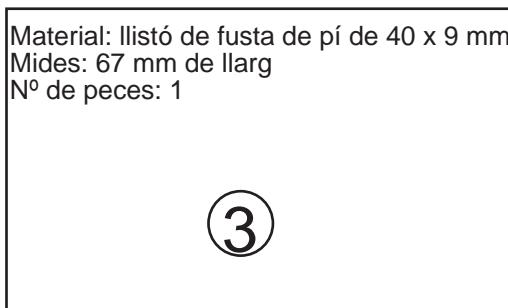

DIBUIXAT	S. Bajo	DATA	Octubre 2009	SECCIÓ PRINCIPAL	IES FRANCESC MACIÀ CORNELLÀ
COMPROVAT		DATA			
Escala: 1:1	ACTIVITAT:	Làmpara 4,5 V		1/3	Curs: 2n ESO

PECES DE BASE INFERIOR

PECES DE CALAIX

Quadrat de fusta de pí de 10 x 10 mm (65 mm)

DIBUIXAT	S. Bajo	DATA	Octubre 2009		IES FRANCESC MACIÀ CORNELLÀ
COMPROVAT		DATA			
Escala: 1:1	ACTIVITAT: Làmpara 4,5 V		2/3	Curs: 2n ESO	

Suport columna

Llistó de fusta de pí de 20 x 20 mm
60 mm de llarg

Material: llistó de fusta de pí de 40 x 9 mm
Mides: 100 mm de llarg
Nº de peces: 1

CALAIX

DIBUIXAT	S. Bajo	DATA	Octubre 2009	IES FRANCESC MACIÀ CORNELLÀ
COMPROVAT		DATA		
Escala: 1:1	ACTIVITAT:	Làmpara 4,5 V		Curs: 2n ESO
			3/3	