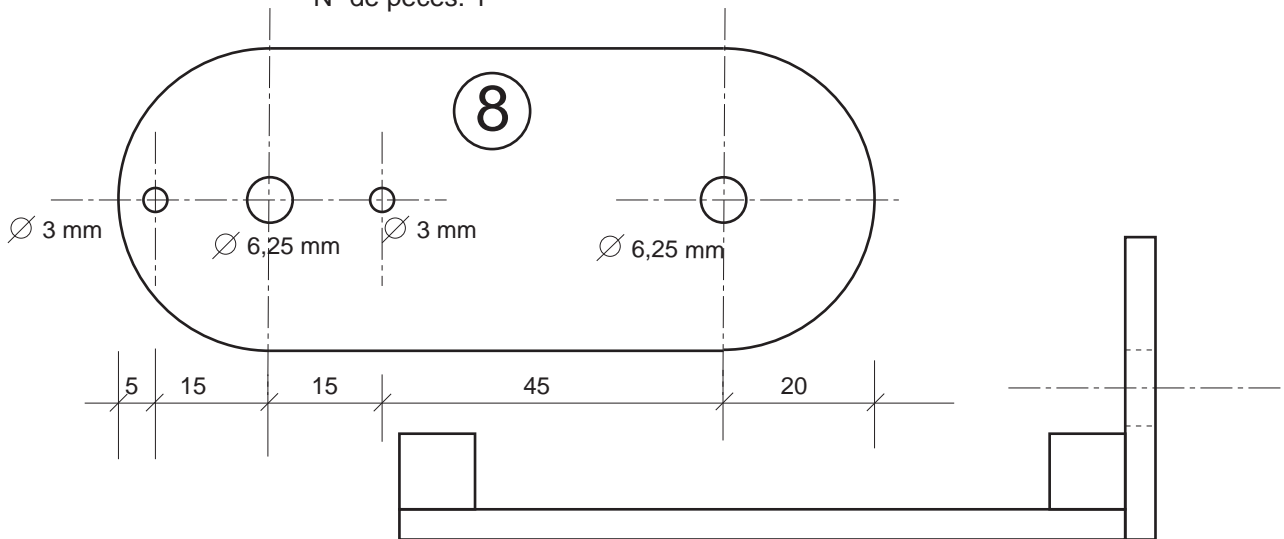

DIBUIXAT	S. Bajo	DATA	Octubre 2009	SECCIÓ PRINCIPAL	IES FRANCESC MACIÀ CORNELLÀ
COMPROVAT		DATA			
Escala: 1:1	ACTIVITAT:	Làmpara 4,5 V		1/3	Curs: 2n ESO

PECES DE BASE INFERIOR

PECES DE CALAIX

Quadrat de fusta de pí de 10 x 10 mm (65 mm)

DIBUIXAT	S. Bajo	DATA	Octubre 2009		IES FRANCESC MACIÀ CORNELLÀ
COMPROVAT		DATA			
Escala: 1:1	ACTIVITAT: Làmpara 4,5 V		2/3	Curs: 2n ESO	

Suport columna

Llistó de fusta de pí de 20 x 20 mm
60 mm de llarg

Material: llistó de fusta de pí de 40 x 9 mm
Mides: 100 mm de llarg
Nº de peces: 1

CALAIX

DIBUIXAT	S. Bajo	DATA	Octubre 2009	IES FRANCESC MACIÀ CORNELLÀ
COMPROVAT		DATA		
Escala: 1:1	ACTIVITAT:	Làmpara 4,5 V		Curs: 2n ESO
			3/3	