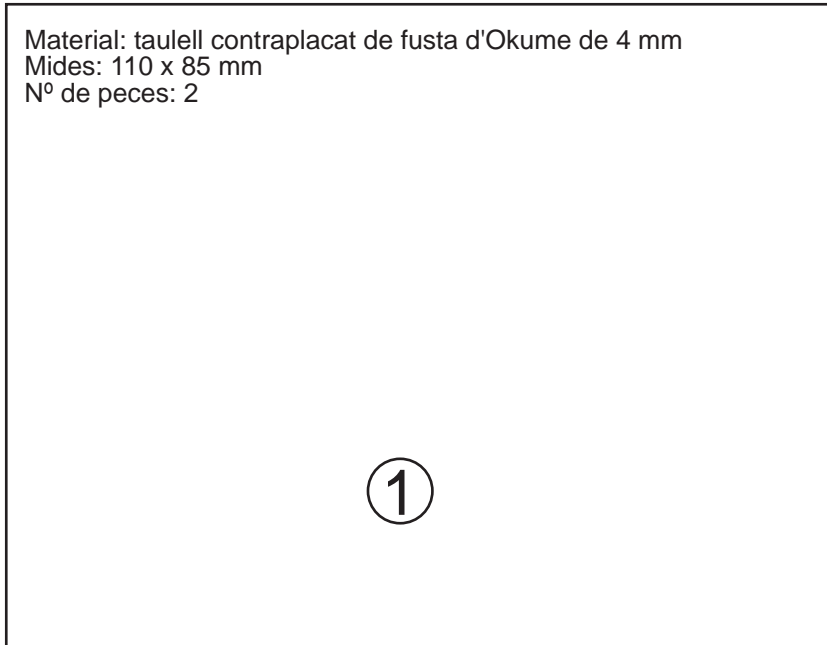

DIBUIXAT	S. Bajo	DATA	Octubre 2009	SECCIÓ PRINCIPAL	IES FRANCESC MACIÀ CORNELLÀ
COMPROVAT		DATA			
Escala: 1:1	ACTIVITAT:	Làmpara 4,5 V		1/3	Curs: 2n ESO

PECES DE BASE INFERIOR

PECES DE CALAIX

Quadrat de fusta de pí de 10 x 10 mm (65 mm)

DIBUIXAT	S. Bajo	DATA	Octubre 2009		IES FRANCESC MACIÀ CORNELLÀ
COMPROVAT		DATA			
Escala: 1:1	ACTIVITAT: Làmpara 4,5 V		2/3	Curs: 2n ESO	

Suport columna

Llistó de fusta de pí de 20 x 20 mm
60 mm de llarg

Material: llistó de fusta de pí de 40 x 9 mm
Mides: 100 mm de llarg
Nº de peces: 1

CALAIX

DIBUIXAT	S. Bajo	DATA	Octubre 2009	IES FRANCESC MACIÀ CORNELLÀ
COMPROVAT		DATA		
Escala: 1:1	ACTIVITAT:	Làmpara 4,5 V		Curs: 2n ESO
			3/3	