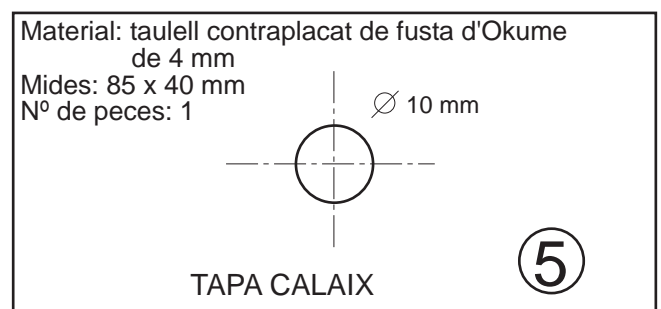

DIBUIXAT	S. Bajo	DATA	Octubre 2009	SECCIÓ PRINCIPAL	IES FRANCESC MACIÀ CORNELLÀ
COMPROVAT		DATA			
Escala: 1:1	ACTIVITAT:	Làmpara 4,5 V		1/3	Curs: 2n ESO

PECES DE BASE INFERIOR

PECES DE CALAIX

Quadrat de fusta de pí de 10 x 10 mm (65 mm)

DIBUIXAT	S. Bajo	DATA	Octubre 2009		IES FRANCESC MACIÀ CORNELLÀ
COMPROVAT		DATA			
Escala: 1:1	ACTIVITAT: Làmpara 4,5 V		2/3	Curs: 2n ESO	

Suport columna

Llistó de fusta de pí de 20 x 20 mm
60 mm de llarg

Material: llistó de fusta de pí de 40 x 9 mm
Mides: 100 mm de llarg
Nº de peces: 1

CALAIX

DIBUIXAT	S. Bajo	DATA	Octubre 2009	IES FRANCESC MACIÀ CORNELLÀ
COMPROVAT		DATA		
Escala: 1:1	ACTIVITAT:	Làmpara 4,5 V		Curs: 2n ESO
			3/3	