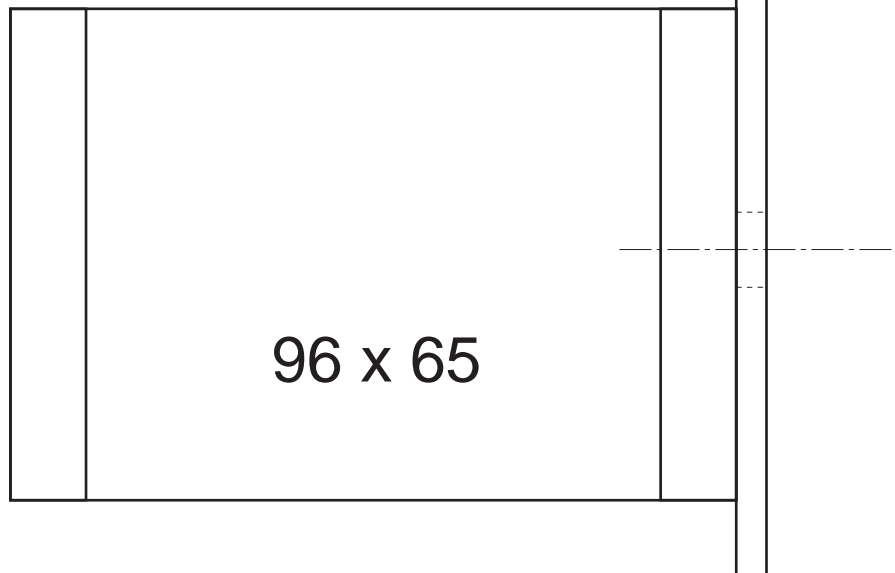

CALAIX

DIBUIXAT	S. Bajo	DATA	Octubre 2009	IES FRANCESC MACIÀ CORNELLÀ
COMPROVAT		DATA		
Escala: 1:1	ACTIVITAT:	Làmpara 4,5 V		Curs: 2n ESO
			3/3