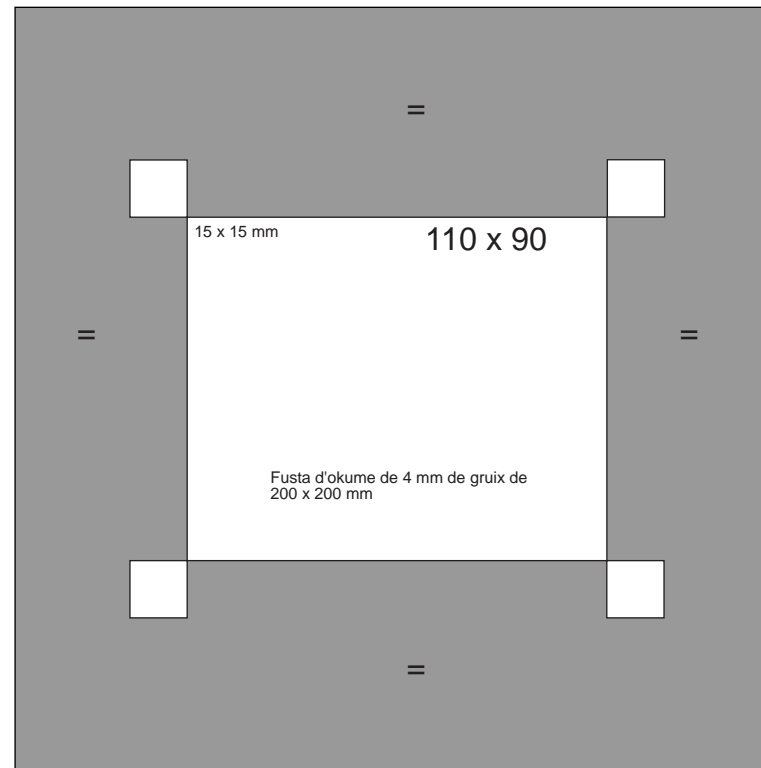

DIBUIXAT	S. Bajo	DATA	set. 2009	IES FRANCESC MACIÀ CORNELLÀ
COMPROVAT		DATA		
Escala: -----	ACTIVITAT:	ASCENSOR		Curs: 4rt ESO
			1/4	

Xapa contraplacada de fusta d'Okume de 4 mm de gruix

DIBUIXAT	S. Bajo	DATA	set. 2009	IES FRANCESC MACIÀ CORNELLÀ
COMPROVAT		DATA		
Escala: ----	ACTIVITAT:	ASCENSOR		Curs: 4rt ESO
			2/4	

PLATAFORMA SUPERIOR

200 x 200 mm

PLATAFORMA CENTRAL

DIBUIXAT	S. Bajo	DATA		IES FRANCESC MACIÀ CORNELLÀ
COMPROVAT		DATA		
Escala: -----	ACTIVITAT: ASCENSOR		3/4	Curs: 4rt ESO

MATERIAL: FUSTA D'OKUME DE 4 MM DE GRUIX