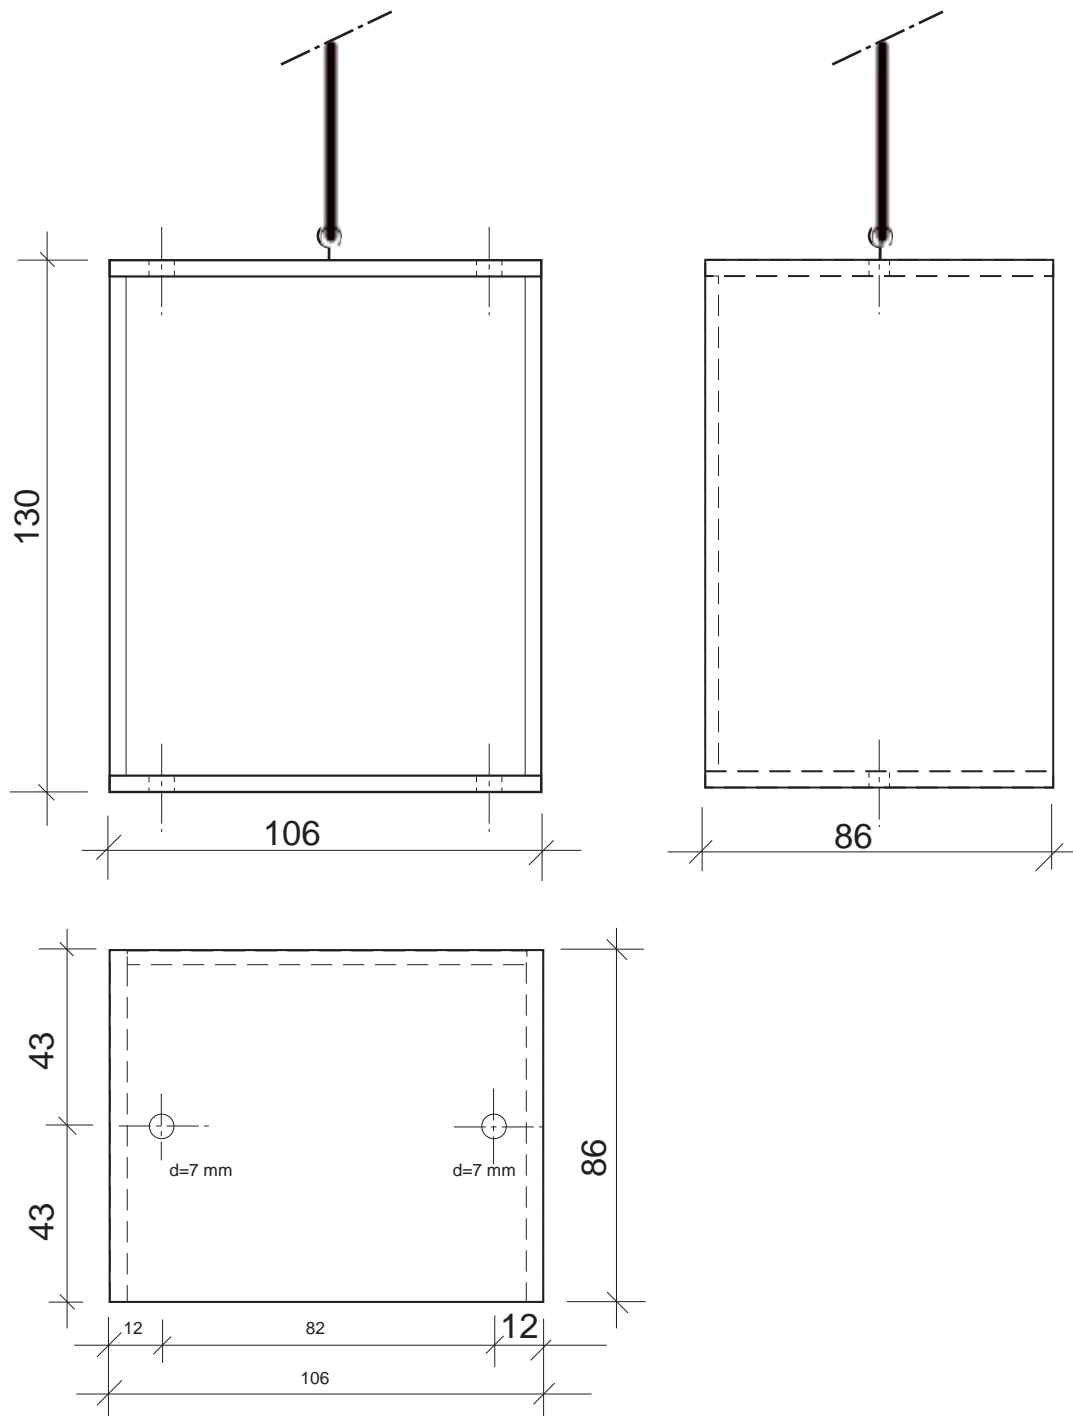

DIBUIXAT	S. Bajo	DATA	set. 2009	IES FRANCESC MACIÀ CORNELLÀ
COMPROVAT		DATA		
Escala: -----	ACTIVITAT:	ASCENSOR		Curs: 4rt ESO
			1/4	

Xapa contraplacada de fusta d'Okume de 4 mm de gruix

DIBUIXAT	S. Bajo	DATA	set. 2009	IES FRANCESC MACIÀ CORNELLÀ
COMPROVAT		DATA		
Escala: ----	ACTIVITAT:	ASCENSOR		Curs: 4rt ESO
			2/4	

PLATAFORMA SUPERIOR

200 x 200 mm

PLATAFORMA CENTRAL

DIBUIXAT	S. Bajo	DATA		IES FRANCESC MACIÀ CORNELLÀ
COMPROVAT		DATA		
Escala: -----	ACTIVITAT: ASCENSOR		3/4	Curs: 4rt ESO

MATERIAL: FUSTA D'OKUME DE 4 MM DE GRUIX