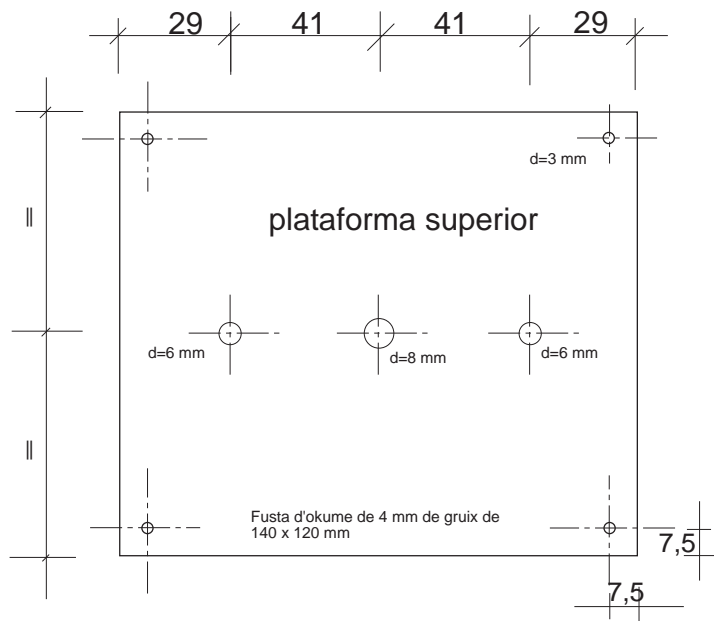

DIBUIXAT	S. Bajo	DATA	set. 2009	IES FRANCESC MACIÀ CORNELLÀ
COMPROVAT		DATA		
Escala: -----	ACTIVITAT:	ASCENSOR		Curs: 4rt ESO
			1/4	

Xapa contraplacada de fusta d'Okume de 4 mm de gruix

DIBUIXAT	S. Bajo	DATA	set. 2009	IES FRANCESC MACIÀ CORNELLÀ
COMPROVAT		DATA		
Escala: ----	ACTIVITAT:	ASCENSOR		Curs: 4rt ESO
			2/4	

PLATAFORMA SUPERIOR

200 x 200 mm

PLATAFORMA CENTRAL

DIBUIXAT	S. Bajo	DATA		IES FRANCESC MACIÀ CORNELLÀ
COMPROVAT		DATA		
Escala: -----	ACTIVITAT: ASCENSOR		3/4	Curs: 4rt ESO

MATERIAL: FUSTA D'OKUME DE 4 MM DE GRUIX