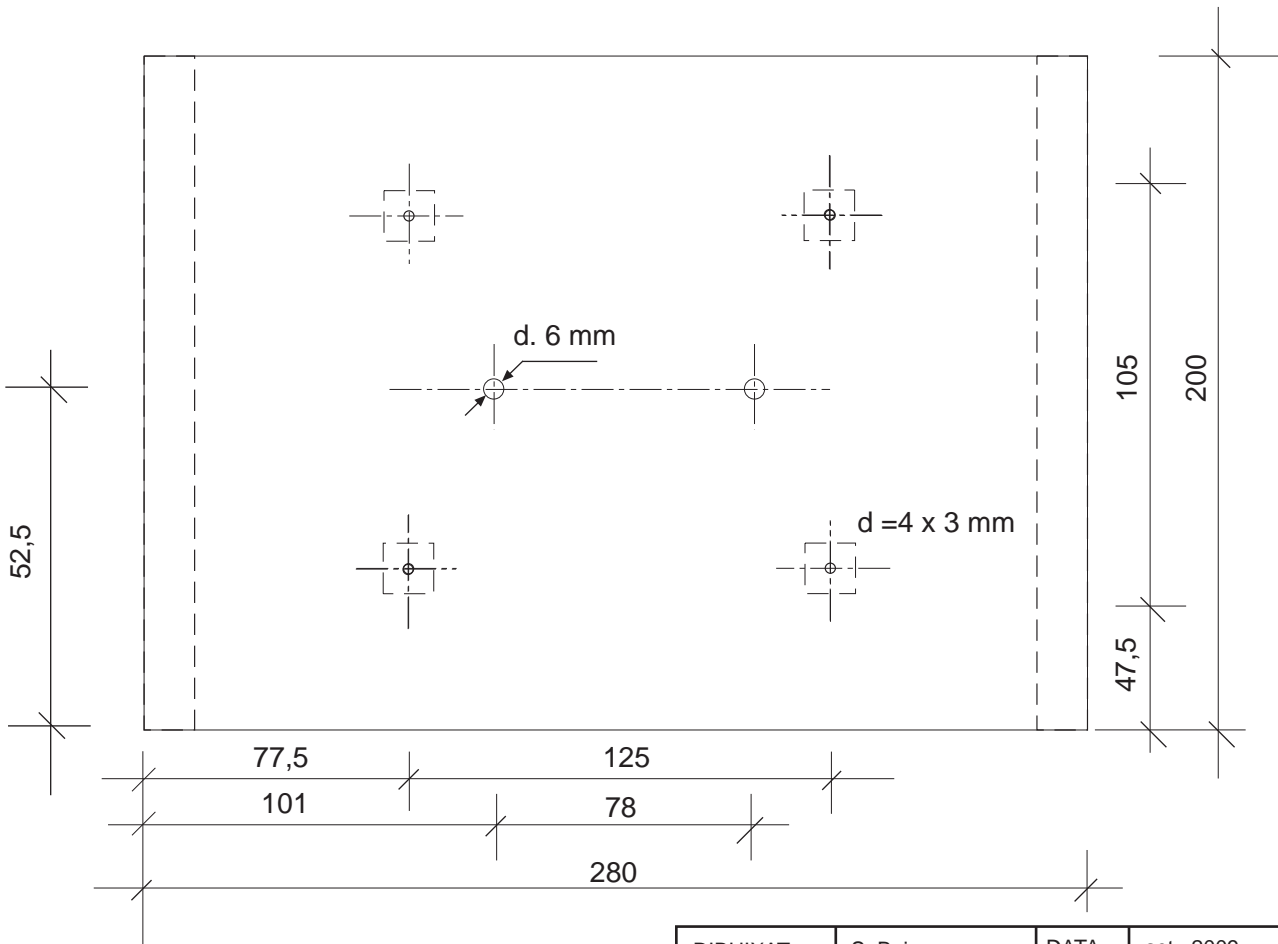

DIBUIXAT	S. Bajo	DATA	set. 2009	IES FRANCESC MACIÀ CORNELLÀ
COMPROVAT		DATA		
Escala: -----	ACTIVITAT:	ASCENSOR		Curs: 4rt ESO
			1/4	

Xapa contraplacada de fusta d'Okume de 4 mm de gruix

DIBUIXAT	S. Bajo	DATA	set. 2009	IES FRANCESC MACIÀ CORNELLÀ
COMPROVAT		DATA		
Escala: ----	ACTIVITAT:	ASCENSOR		Curs: 4rt ESO
			2/4	

PLATAFORMA SUPERIOR

200 x 200 mm

PLATAFORMA CENTRAL

DIBUIXAT	S. Bajo	DATA		IES FRANCESC MACIÀ CORNELLÀ
COMPROVAT		DATA		
Escala: -----	ACTIVITAT: ASCENSOR		3/4	Curs: 4rt ESO

MATERIAL: FUSTA D'OKUME DE 4 MM DE GRUIX